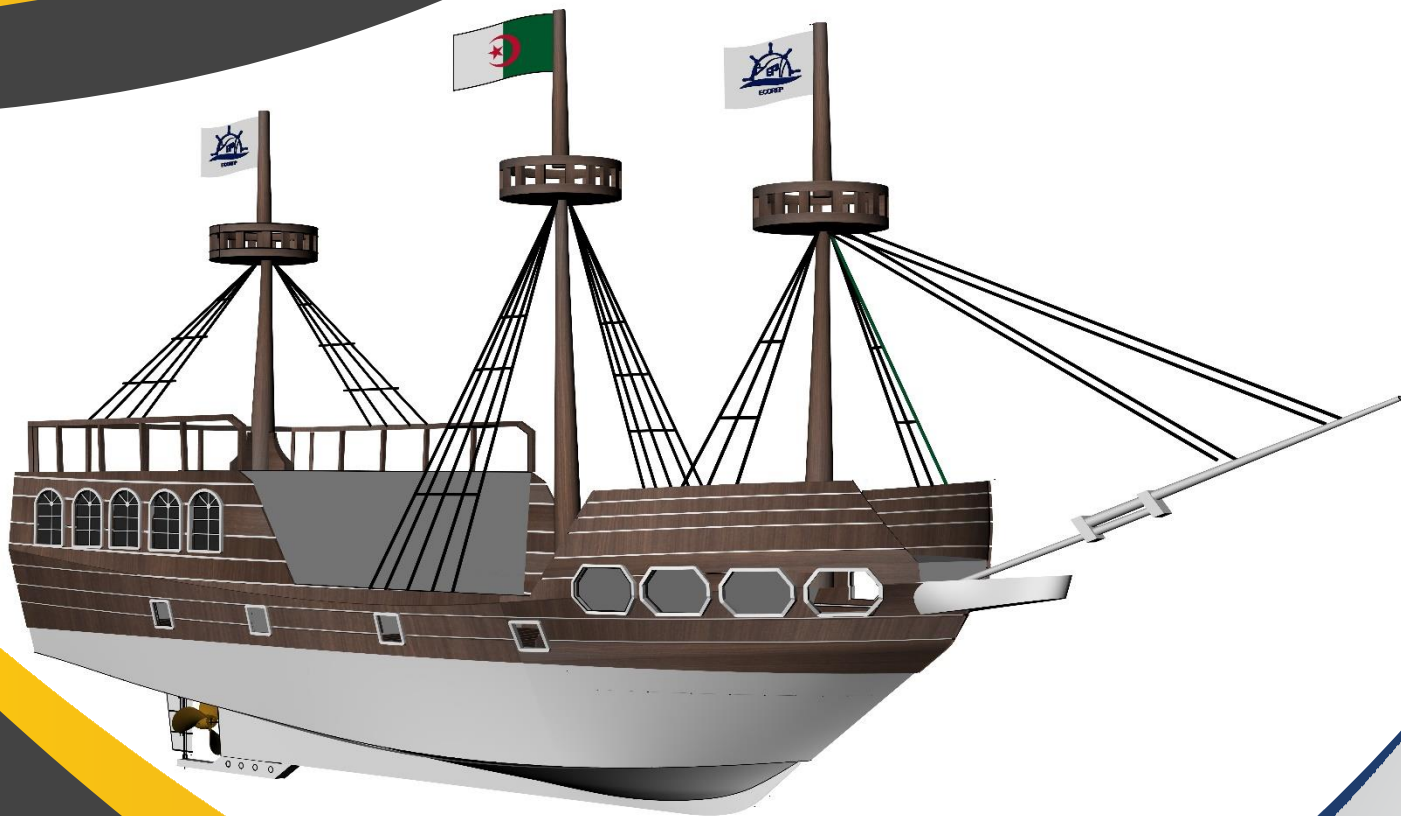

بناء و إصلاح السفن
ECO REP-PIRIOU

Naviguez en toute sécurité

BATEAU PIRATE

16 Mètres 50

 ECOREP-PIRIOU  ECOREP-PIRIOU

www.ecorep-pirou.com

PROPULSION/PROD D'ÉNERGIE

Motorisation : 400 à 500 CV
Hélice : 3 à 4 pales
Capacité Fuel : 2 x 1600 L

CARACTÉRISTIQUES PRINCIPALES

Longueur: 16.50 m
Largeur : 5.15 m
Creux sous pont : 1.90 m
Tirant d'eau moy: T = 01.20 M
VITESSE MAX : 12 à 14 nds
JAUGE BRUTE : 29.60 TJB

Type de coque : bouchain angulaire