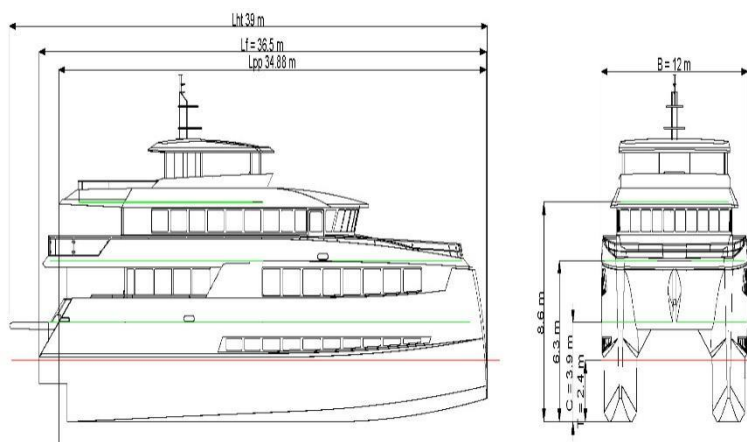

بناء و إصلاح السفن
ECOREP-PIRIOU

Naviguez en toute sécurité

CATAMARAN
39 Mètres

CARACTÉRISTIQUES PRINCIPALES

Longueur:	39 m
Largeur :	12 m
Matériaux :	Fibre de verre
Nbr de places :	+550 places
Zone de navigation :	Cotiere
Type de Navire :	Plaisance

PROPULSION/PROD D'ÉNERGIE

Motorisation :	2 x 1200 CV
Propulsion :	Jet d'eau
Capacité Fuel :	2 x 1600 L

Adresse : Rue du port Bou-Haroun,
Tipaza, Algérie.

Tel : 024 30 35 07/ 0560 90 00 77

Email : contact@ecorep-piriou.com