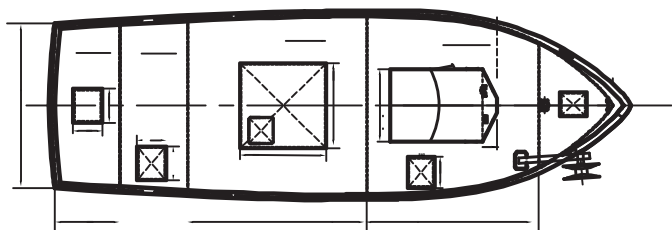

بناء و إصلاح السفن
ECOREP-PIRIOU

Naviguez en toute sécurité

12 Mètres

Embarcation petit métier

CARACTÉRISTIQUES PRINCIPALES

Longueur :	12 m
Largeur :	04 m
Creux sous pont	01.60 m
Poids :	17 T
Nbr équipage Max	30 Pers
VITESSE MAX	12à14 nds
JAUGE BRUTE	12.49TJB

PROPULSION/PROD D'ÉNERGIE

Motorisation :	230CV
Hélice:	3 à 4 pales
Capacité Fuel	2*770 L

Type de coque : bouchain arrondi.

Adresse: Rue du port Bou-Haroun,
Tipaza, Algérie.

Tel: 024 30 35 07/ 0560 900 077