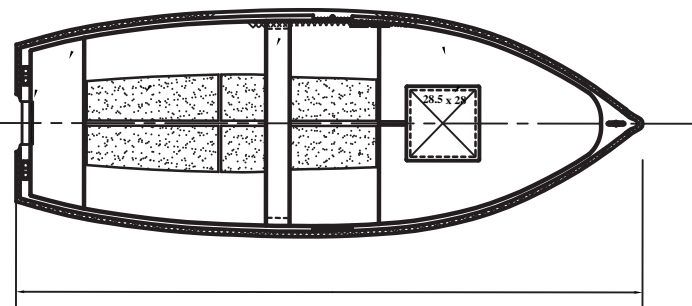

بناء و إصلاح السفن
ECOREP-PIRIOU

Naviguez en toute sécurité

4 M 80

Embarcation petit métier

Ces dernières sont réservées pour la pêche de petite échelle ainsi que traditionnelle.

Ces barques peuvent être exploités pour la pêche ou bien plaisance.

CARACTÉRISTIQUES PRINCIPALES

Longueur :	04 .80 m
Largeur :	01.74 m
Creux sous pont	00.62 m
Poids :	260/280 Kg
Nbr équipage Max	06 Pers
VITESSE MAX	11 nds
JAUGE BRUTE	00.65 TJB

PROPULSION/PROD D'ÉNERGIE

Motorisation :	25/30/40 CV
Puissance Max:	40 CV
Hélice:	3 pales
Capacité Fuel	30L